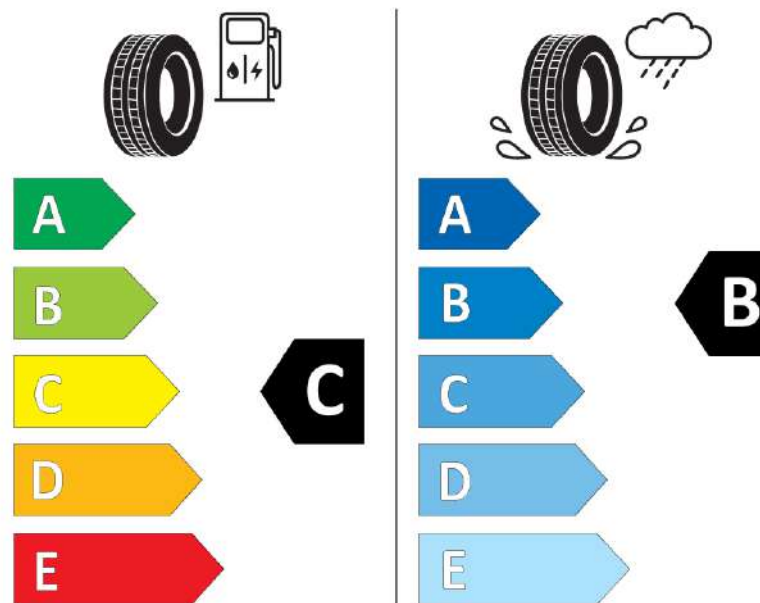

## Δελτίο Πληροφοριών Προϊόντος

ΚΑΝΟΝΙΣΜΟΣ (ΕΕ) 2020/740

Μάρκα	<b>MICHELIN</b>
Εμπορική ονομασία	<b>CROSSCLIMATE 2</b>
Αναγνωριστικό μοντέλου	<b>629761</b>
Διάσταση	<b>195/55R16</b>
Δείκτης ικανότητας φόρτωσης	<b>87</b>
Σύμβολο κατηγορίας ταχύτητας	<b>V</b>
Κατηγορία ως προς την εξοικονόμηση καυσίμου	<b>C</b>
Κατηγορία ως προς την πρόσφυση του ελαστικού σε υγρό οδόστρωμα	<b>B</b>
Κατηγορία εξωτερικού θορύβου κύλισης	<b>A</b>
Τιμή εξωτερικού θορύβου κύλισης	<b>69 dB</b>
Ελαστικό για χρήση σε συνθήκες έντονης χιονόπτωσης	<b>Ναι</b>
Ελαστικό πρόσφυσης στον πάγο	<b>Όχι</b>
Ημερομηνία έναρξης παραγωγής	<b>42/19</b>
Ημερομηνία λήξης παραγωγής	
Κατηγορία Φορτίου	<b>SL</b>
Επιπλέον πληροφορίες	<b>195/55 R16 87V TL CROSSCLIMATE 2 MI</b>

# ENERG

**MICHELIN**

629761

195/55R16 87 V

C1

2020/740